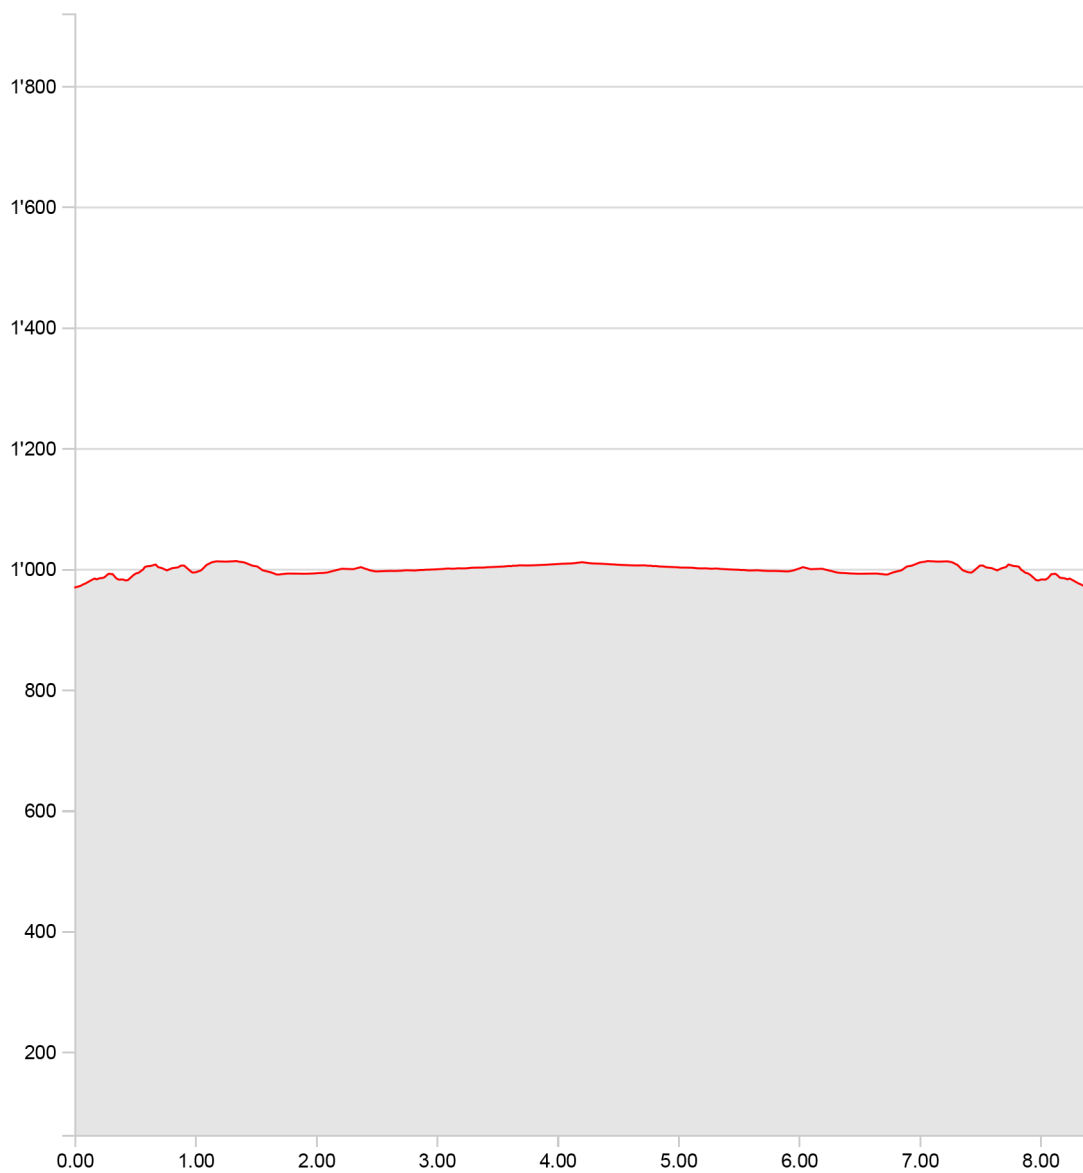

Balade hivernale - Rougemont à Saanen

Longueur	8.41 km	Alt. min/max	969 m/1'013 m
Mont. / Desc.	176 m/176 m	Temps à pied	2 h 11 min