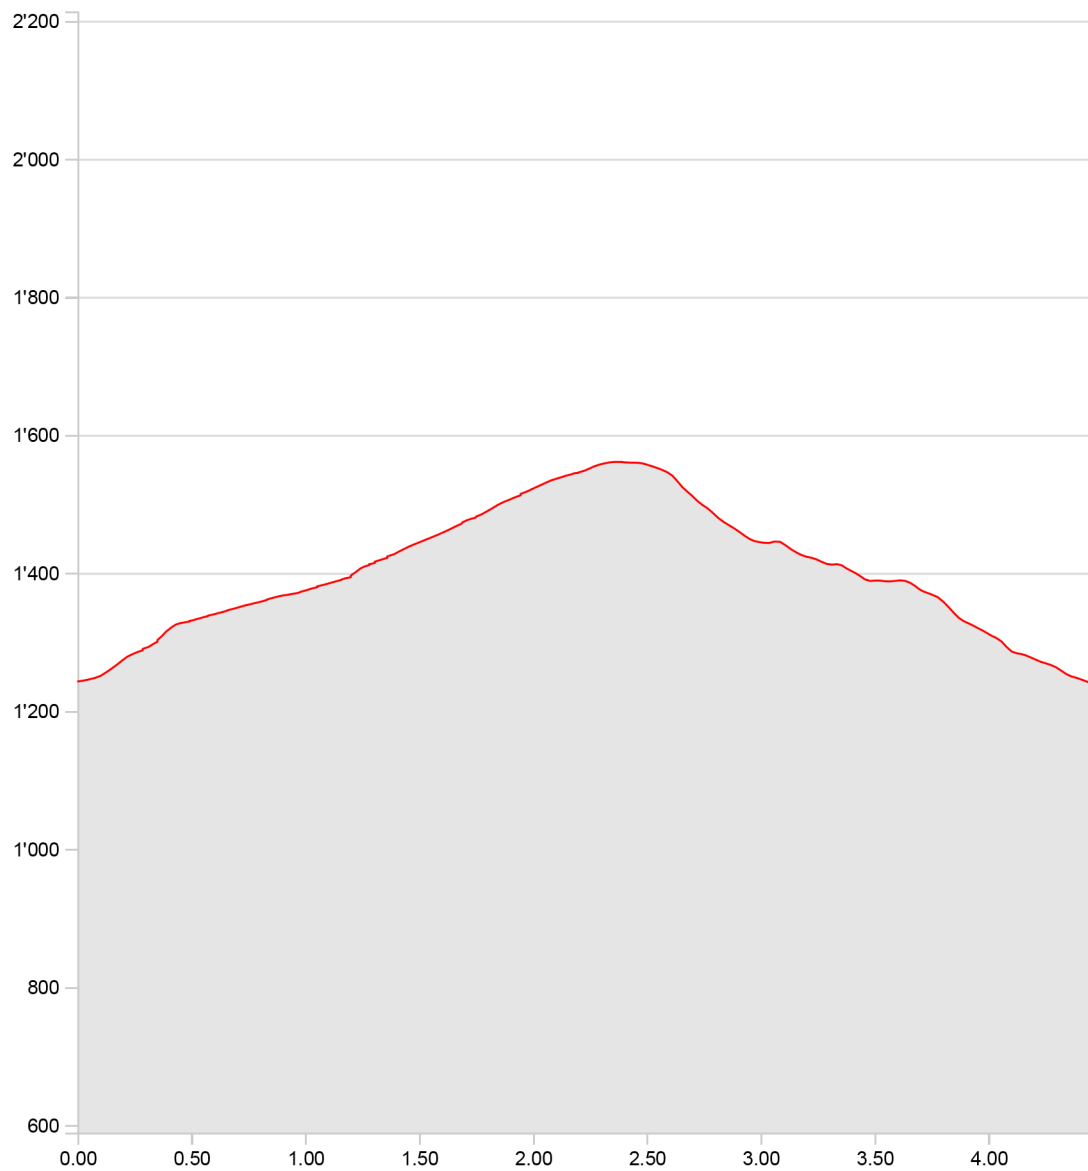

Sentier raquette - La Manche

Longueur	4.46 km	Alt. min/max	1'241 m/1'561 m
Mont. / Desc.	323 m/324 m	Temps à pied	1 h 36 min