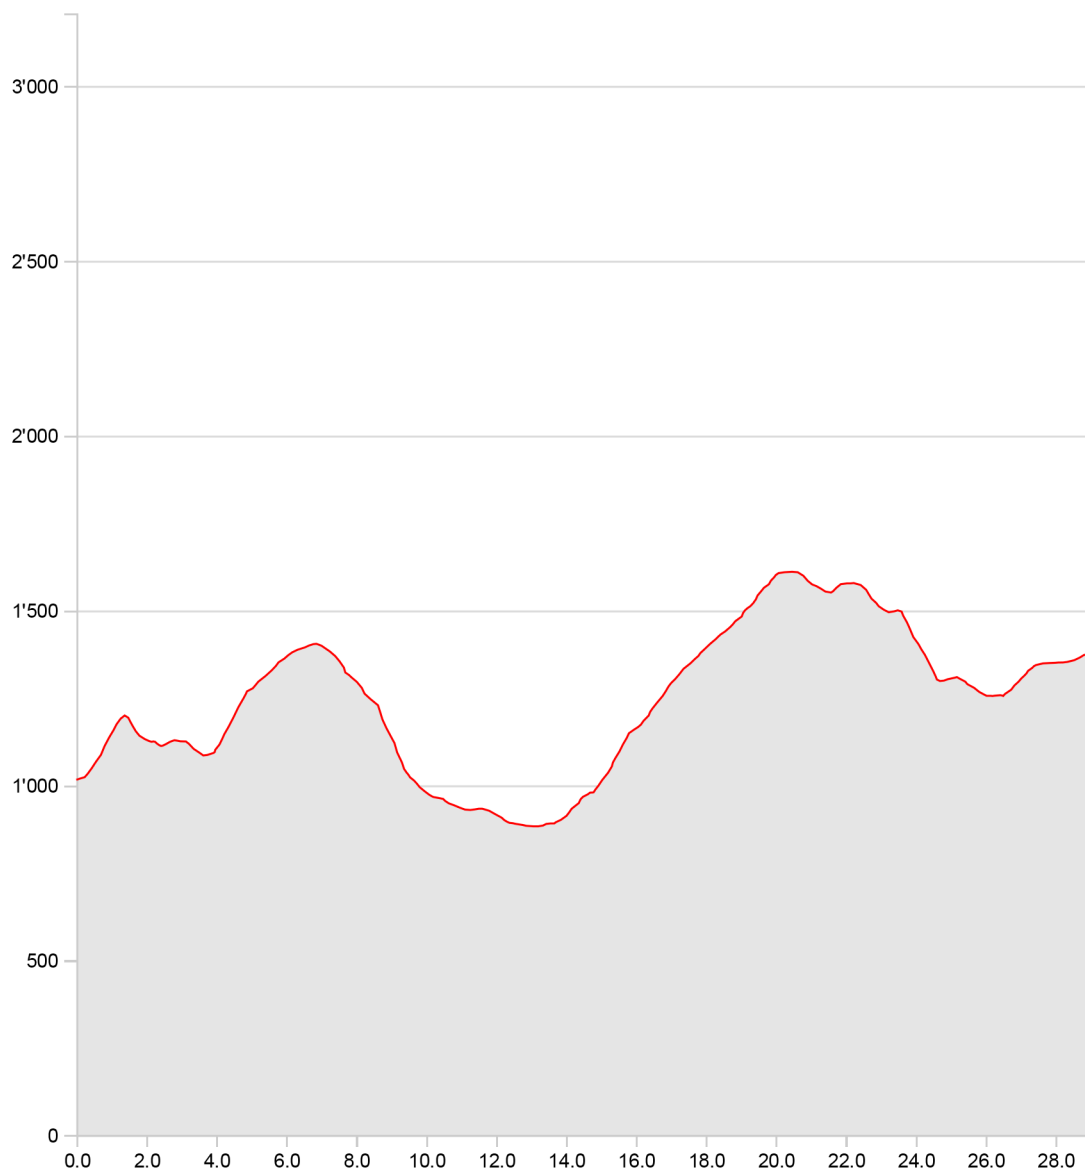

Alpine Bike - VTT

Longueur

29.03 km

Alt. min/max

883 m/1'611 m

Mont. / Desc.

1'419 m/1'058 m

Temps à vélo

4 h 55 min