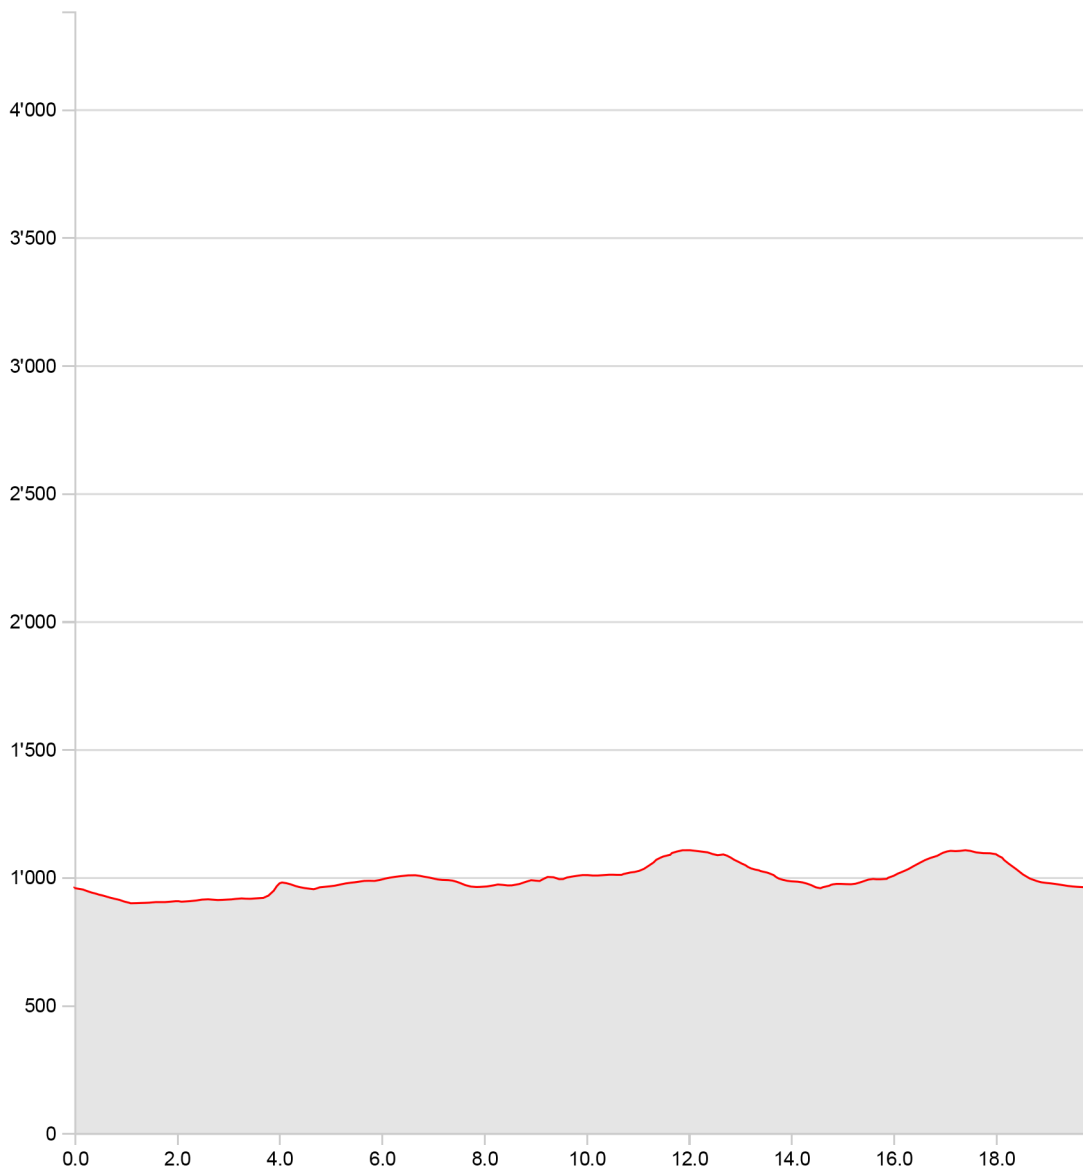

Bike Pays-d'Enhaut Est

Longueur	19.83 km	Alt. min/max	898 m/1'105 m
Mont. / Desc.	459 m/459 m	Temps à vélo	2 h 30 min