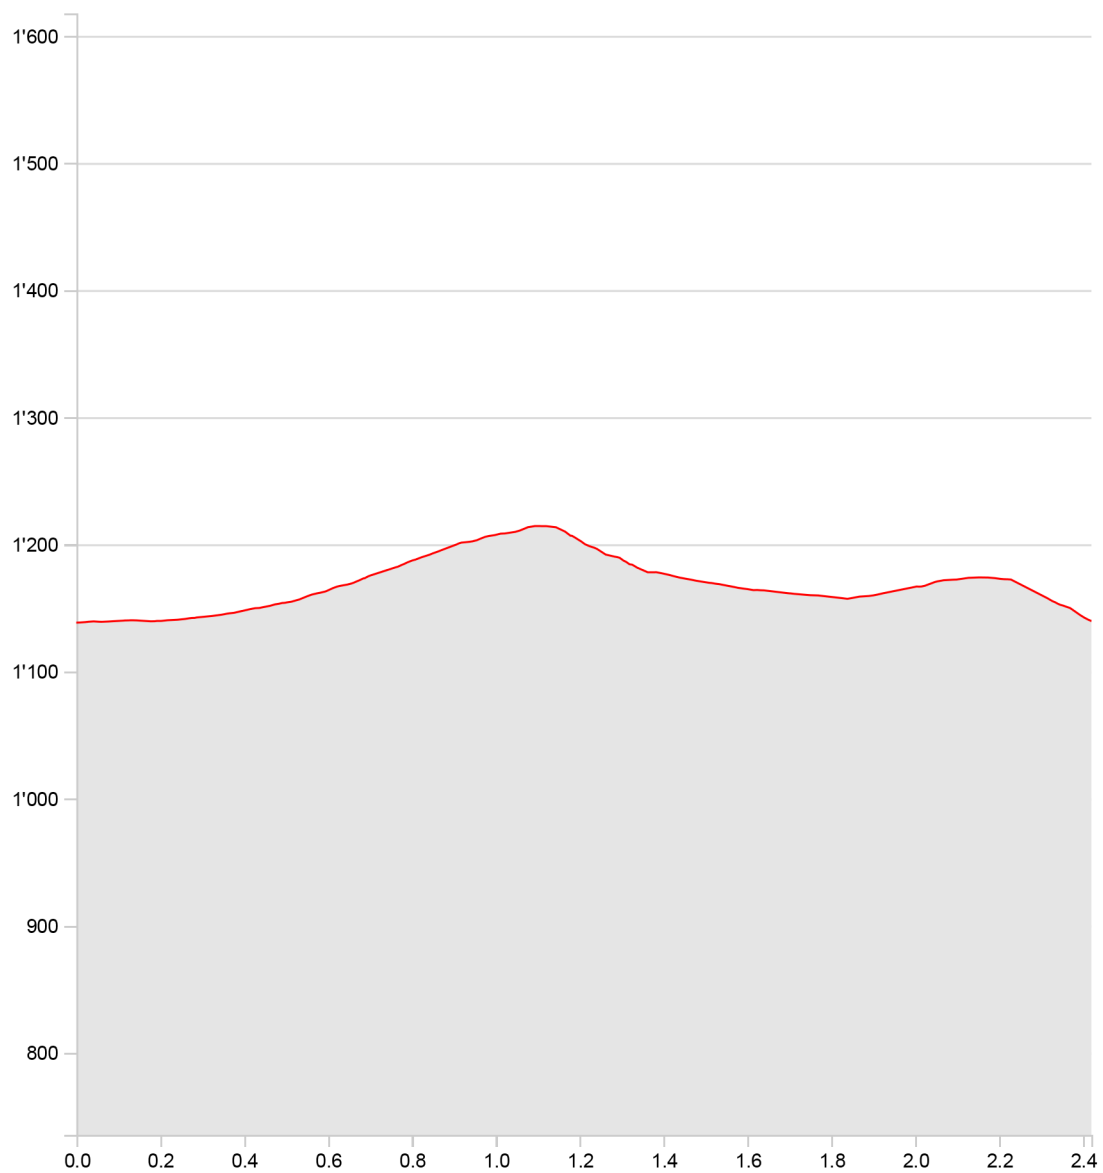

## La boucle à L'Etivaz

<b>Longueur</b>	<b>2.42 km</b>	<b>Alt. min/max</b>	<b>1'138 m/1'214 m</b>
<b>Mont. / Desc.</b>	<b>94 m/93 m</b>	<b>Temps à pied</b>	<b>0 h 41 min</b>