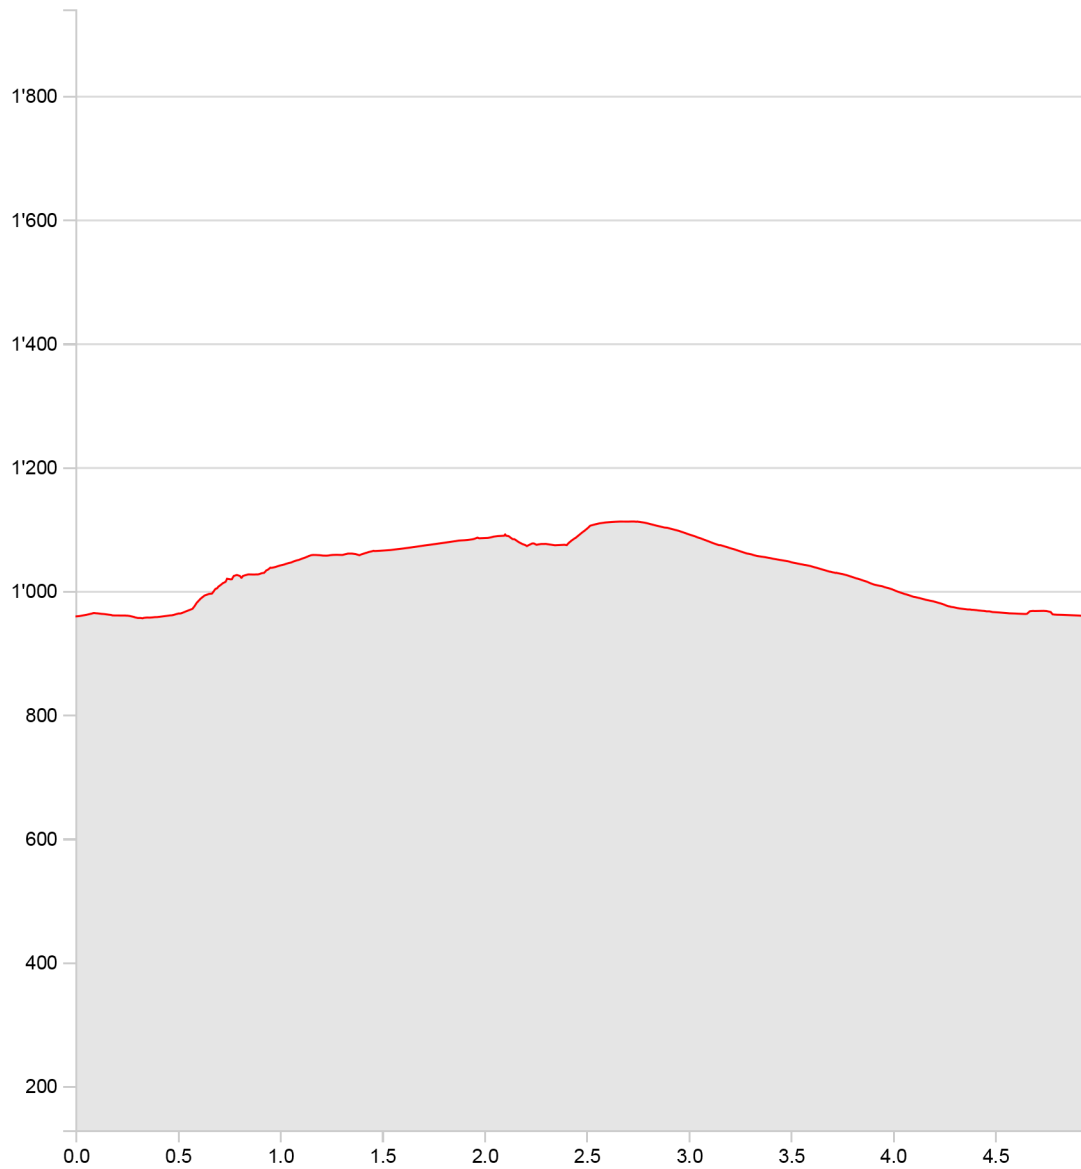

**Bettens - L'Etambeau**

<b>Longueur</b>	<b>4.97 km</b>	<b>Alt. min/max</b>	<b>956 m / 1'112 m</b>
<b>Mont. / Desc.</b>	<b>204 m / 204 m</b>	<b>Temps à pied</b>	<b>1 h 29 min</b>