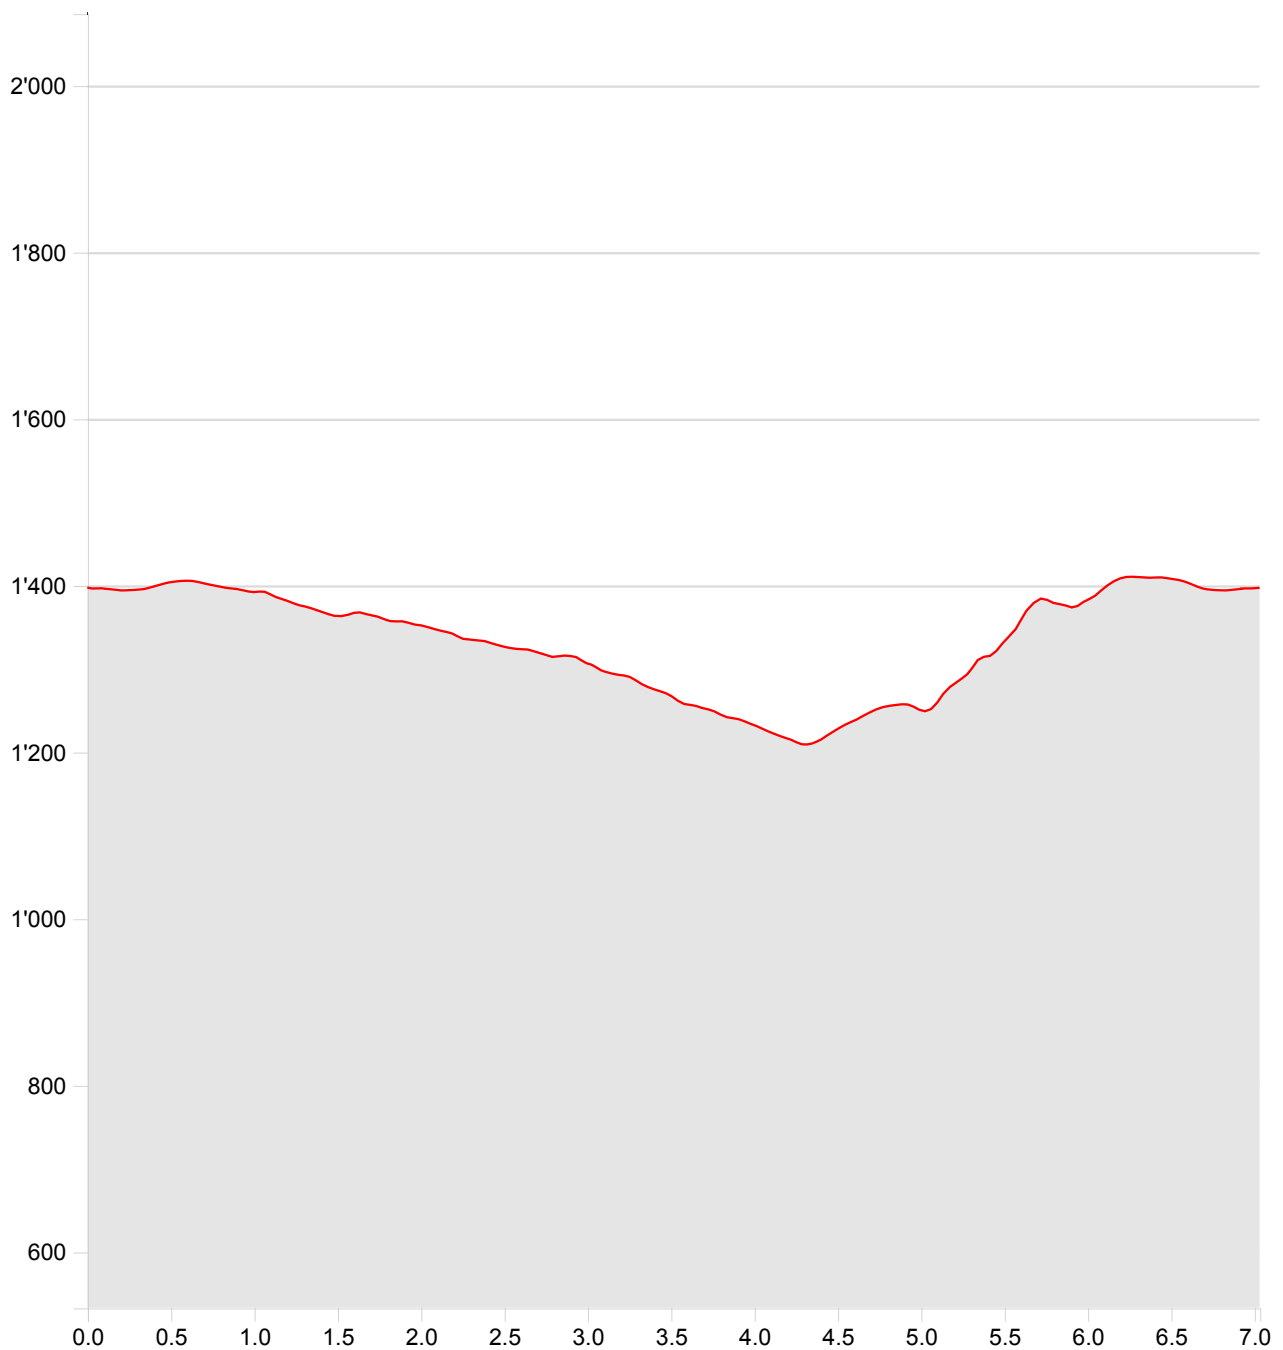

Raquette: La Laitemaire

Longueur	7.03 km	Alt. min/max	1'209 m/1'410 m
Mont. / Desc.	242 m/243 m	Temps à pied	1 h 57 min