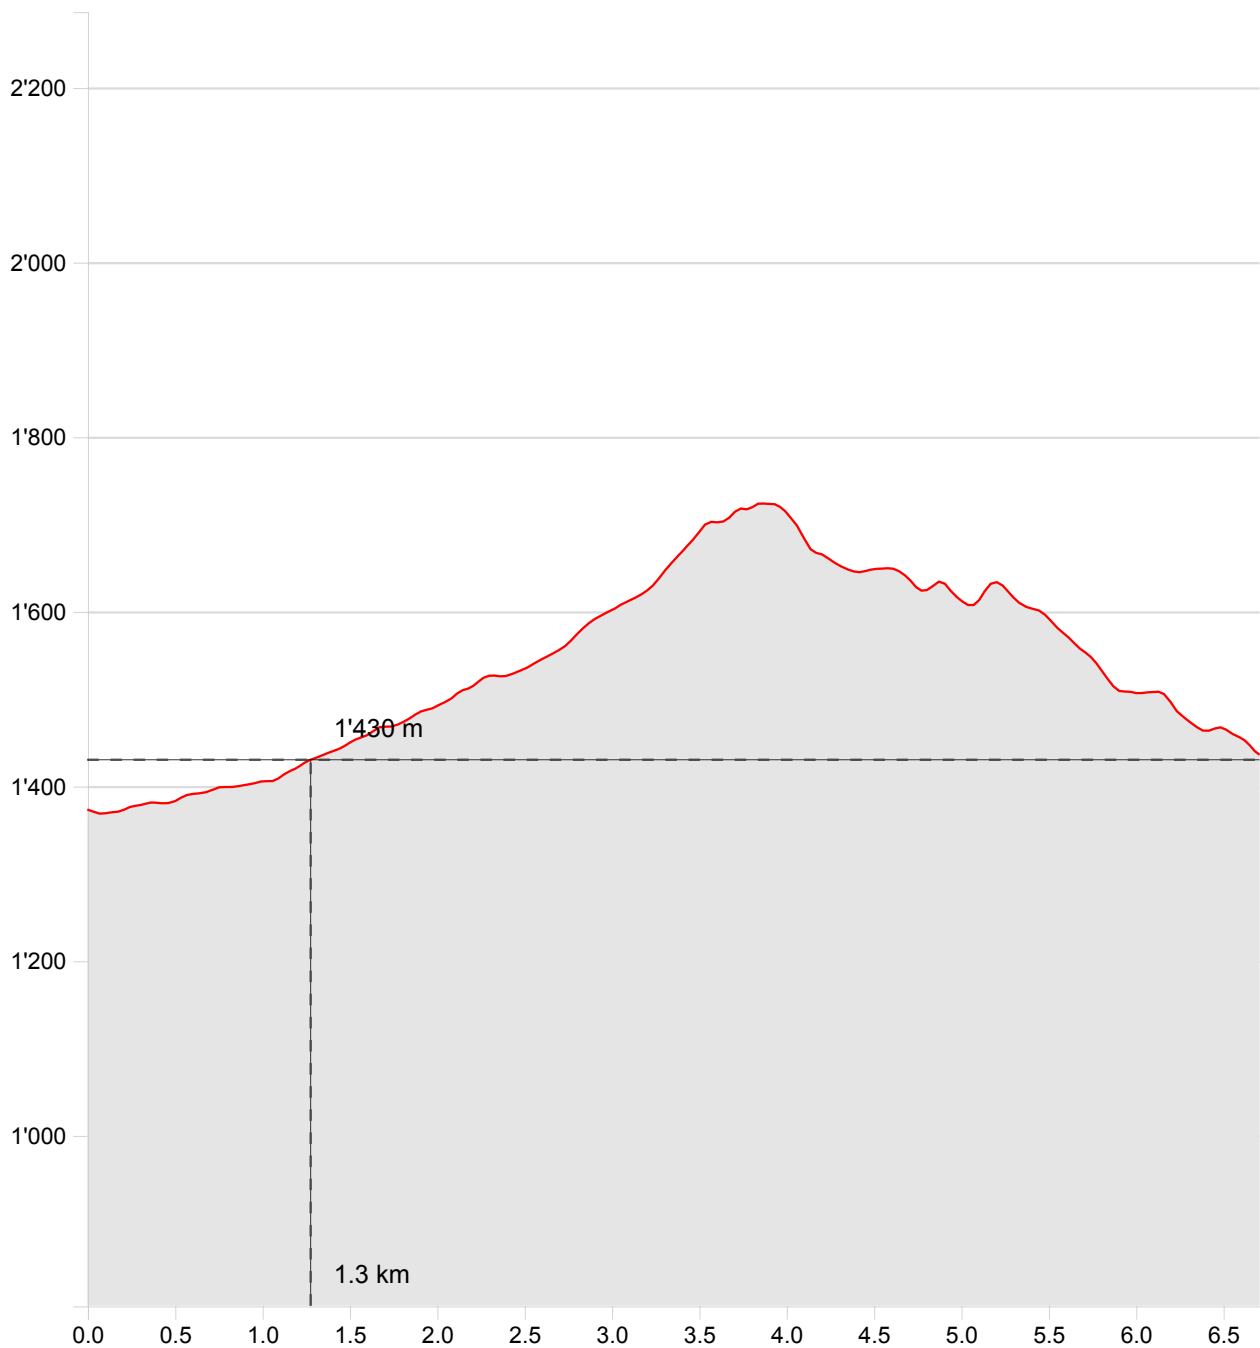

## Raquette Lécherette-Les Monts-Chevreuil

<b>Longueur</b>	<b>6.71 km</b>	<b>Alt. min/max</b>	<b>1'368 m/1'723 m</b>
<b>Mont. / Desc.</b>	<b>405 m/342 m</b>	<b>Temps à pied</b>	<b>2 h 12 min</b>