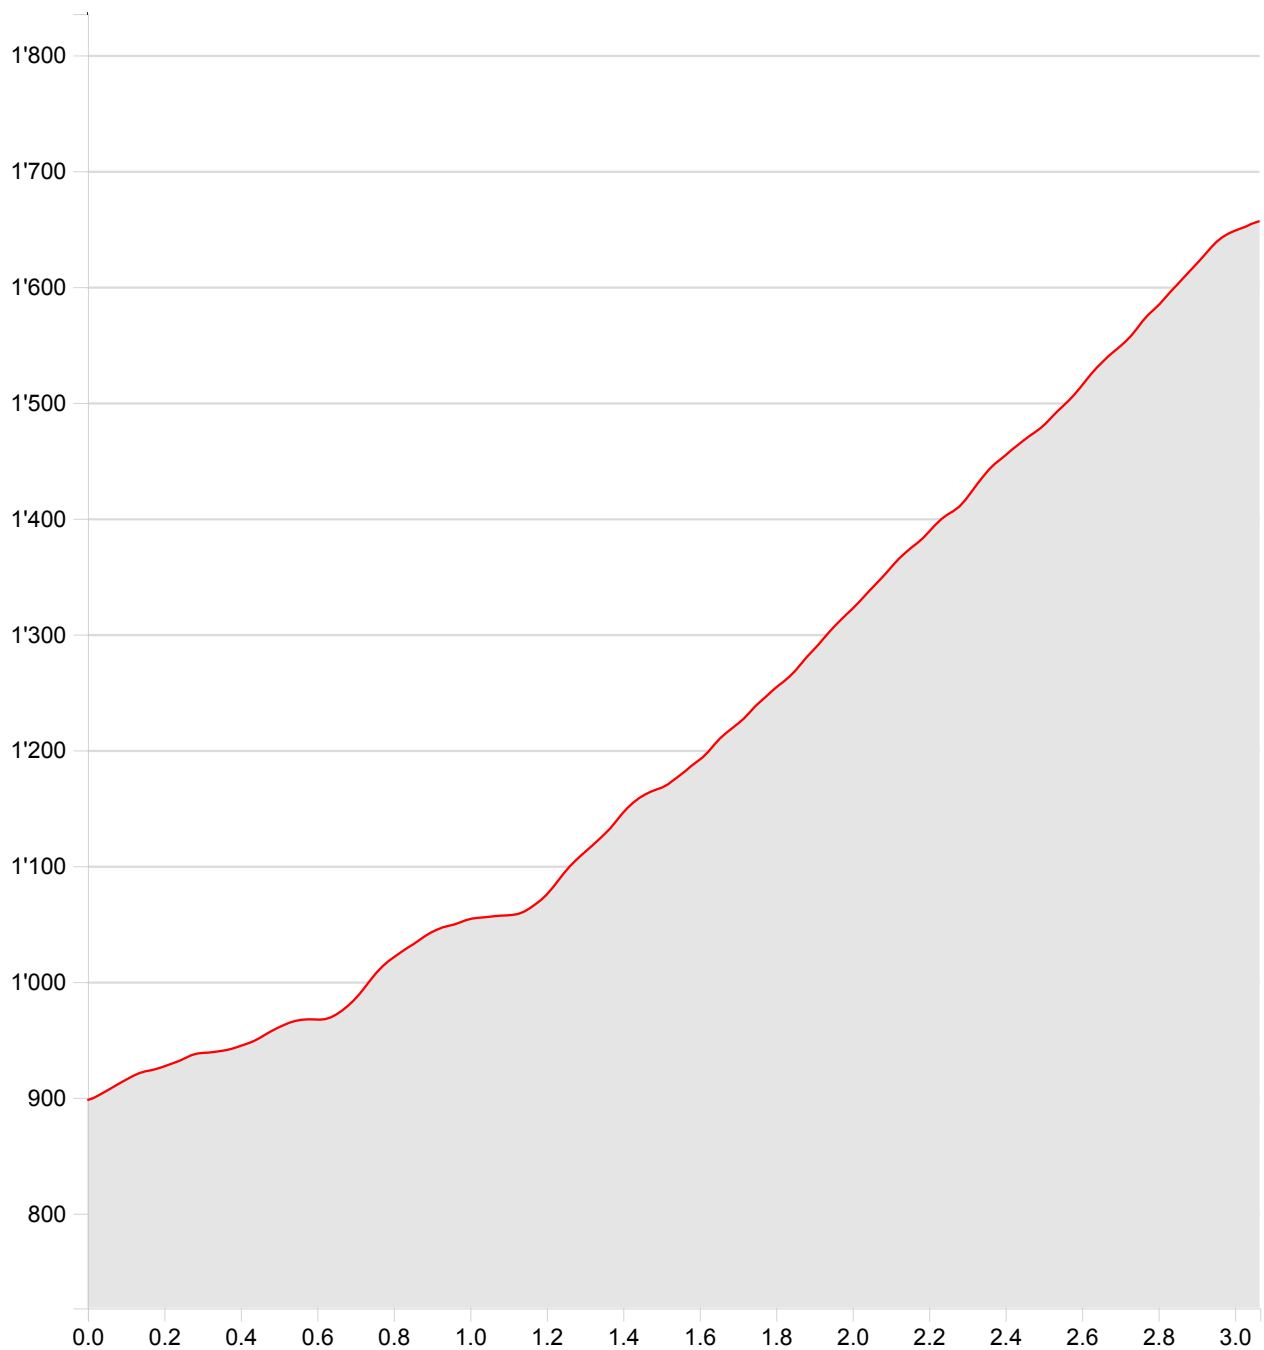

Raquette:Les Moulins-Monts-Chevreuil

Longueur	3.07 km	Alt. min/max	898 m/1'657 m
Mont. / Desc.	759 m/0 m	Temps à pied	2 h 9 min