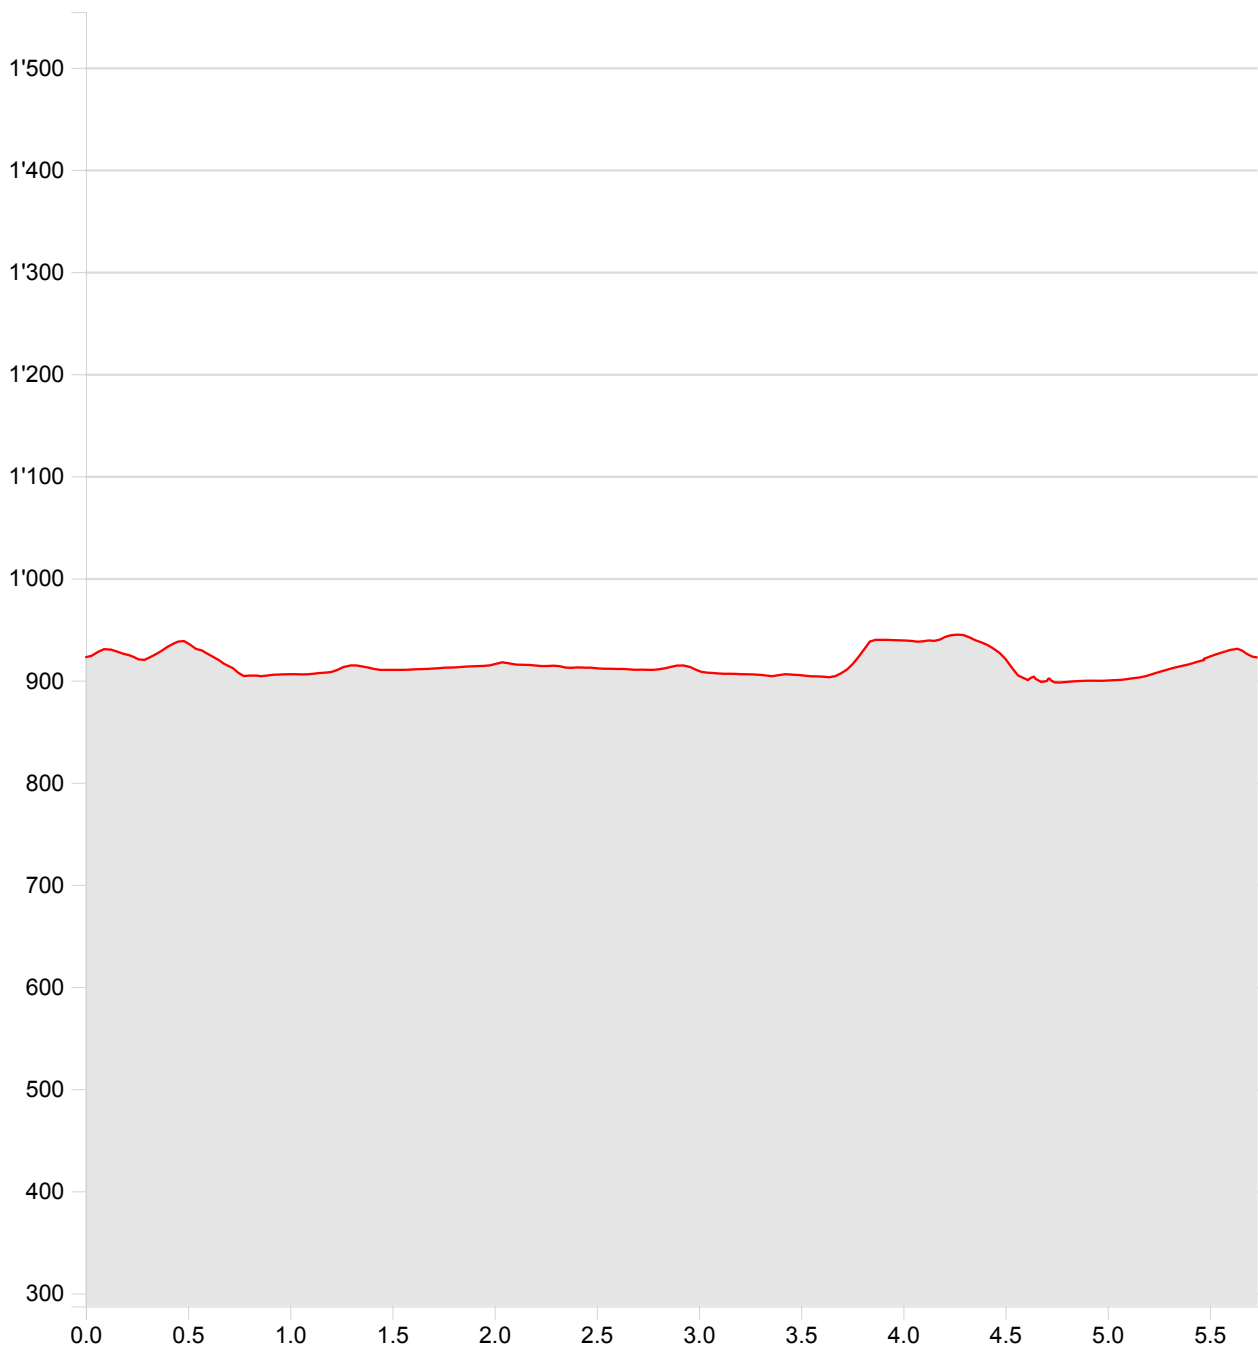

Raquette: Ramaclé

Longueur

5.74 km

Alt. min/max

898 m/944 m

Mont. / Desc.

136 m/136 m

Temps à pied

1 h 31 min