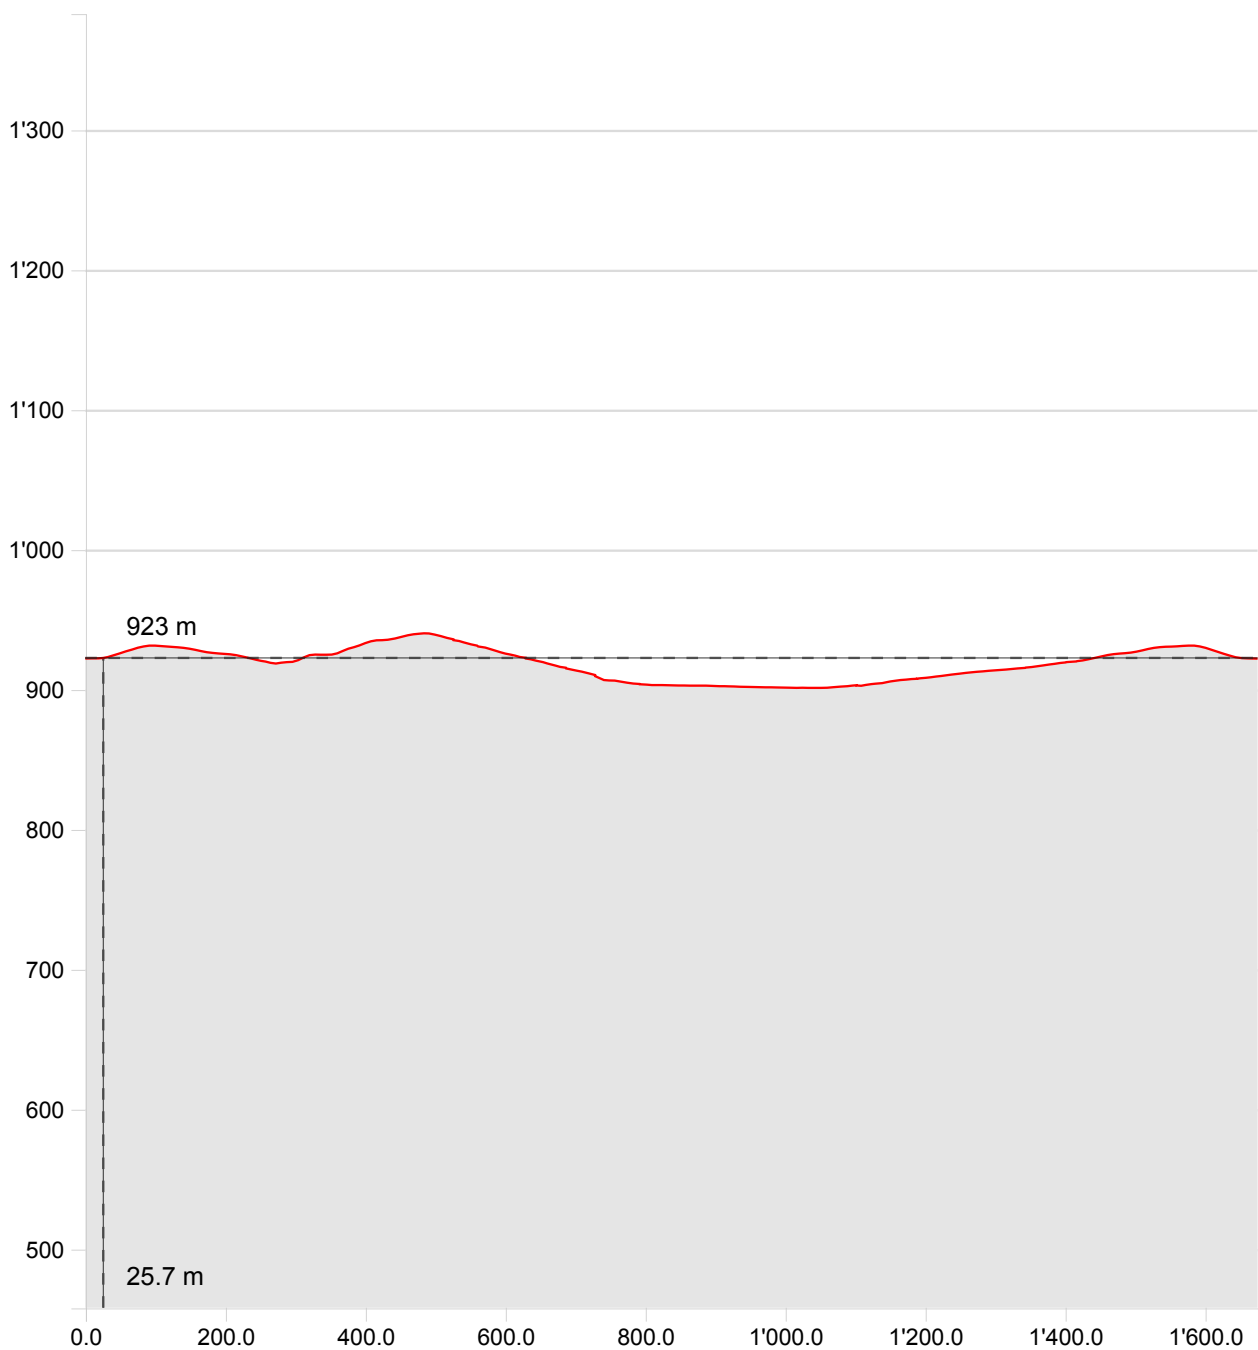

Raquette:Renardeau**Longueur****1.68 km****Alt. min/max****901 m/940 m****Mont. / Desc.****62 m/62 m****Temps à pied****0 h 28 min**