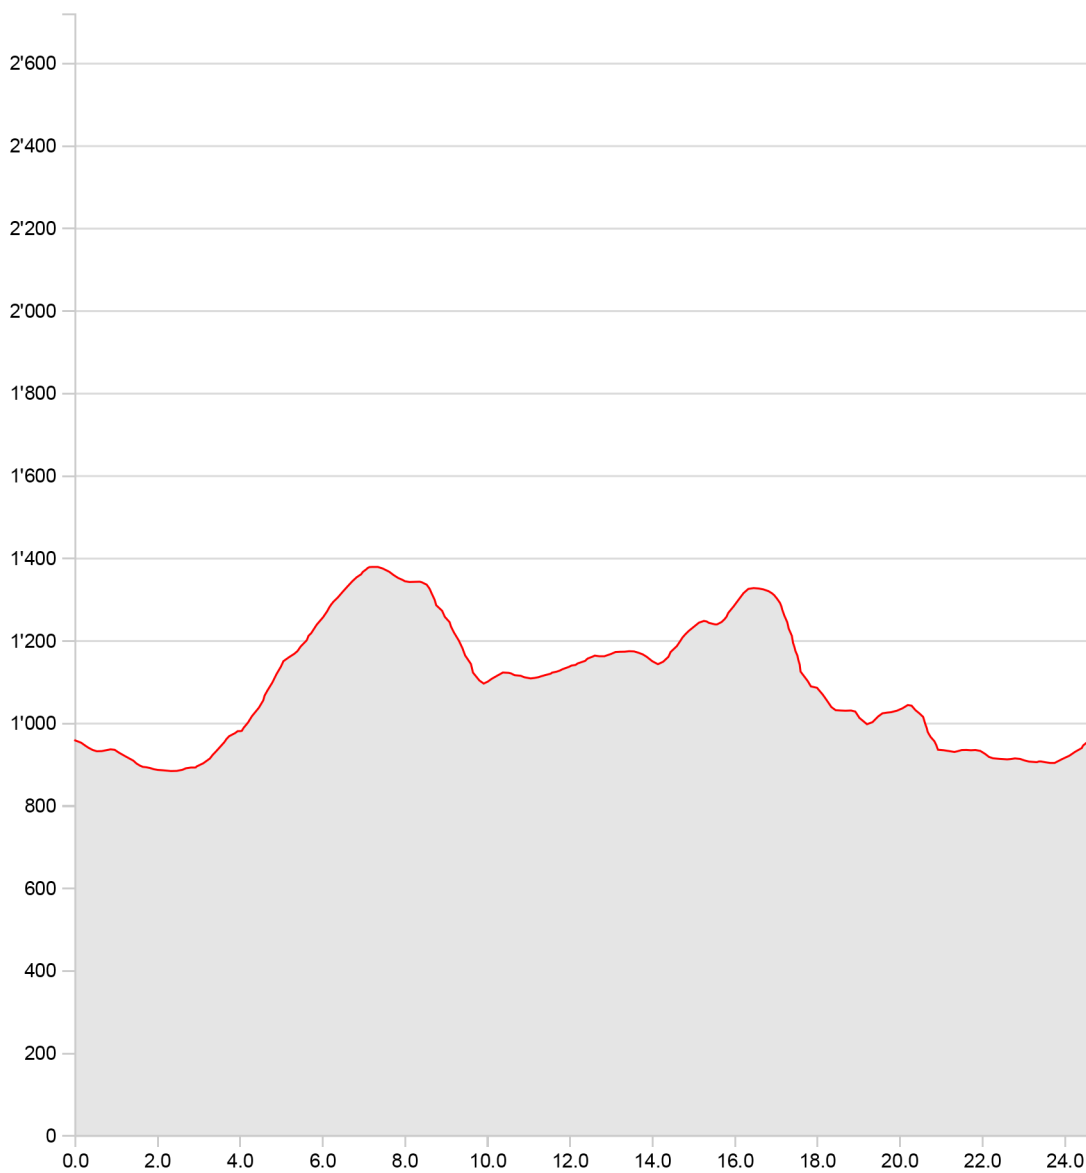

L'Etivaz

Longueur	24.62 km	Alt. min/max	883 m/1'377 m
Mont. / Desc.	899 m/900 m	Temps à vélo	3 h 43 min