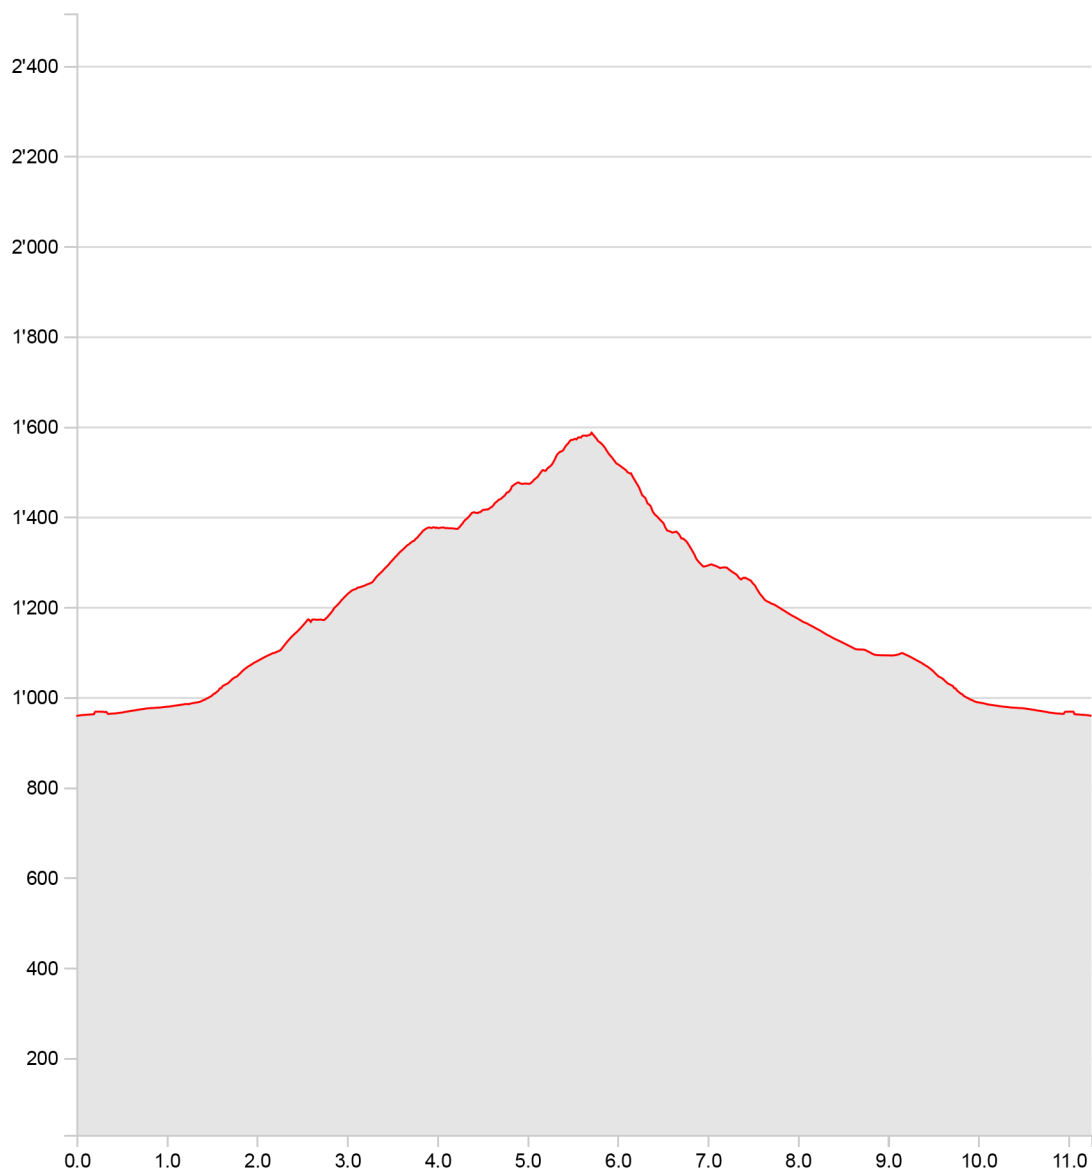

La Laitemaire

Longueur	11.26 km	Alt. min/max	958 m/1'586 m
Mont. / Desc.	685 m/685 m	Temps à pied	3 h 57 min