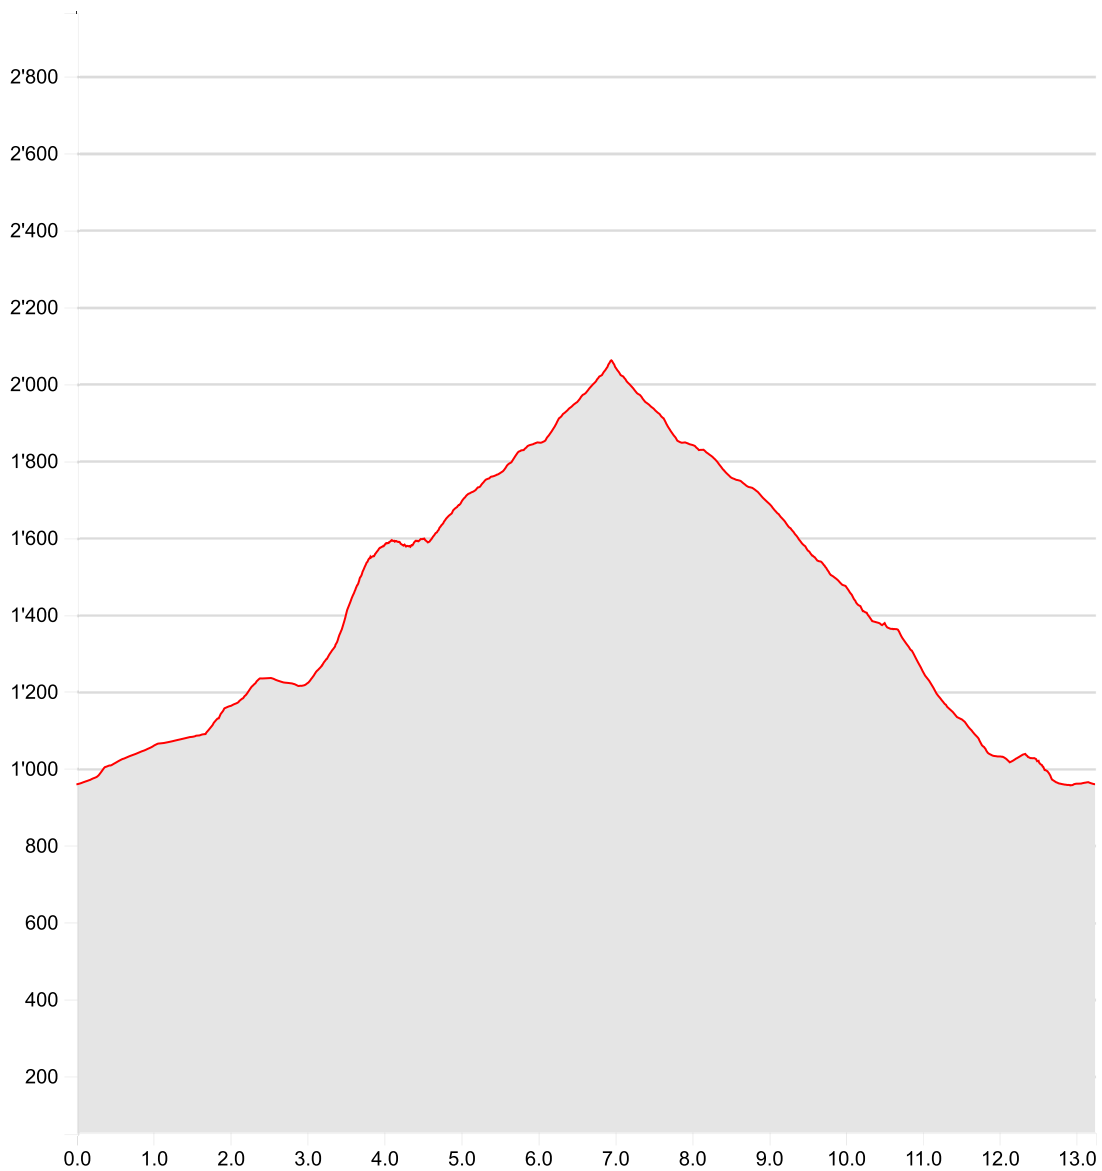

Château-d'Oex - Pointe de Cray**Longueur****13.24 km****Alt. min/max****956 m/2'061 m****Mont. / Desc.****1'207 m/1'207 m****Temps à pied****5 h 55 min**