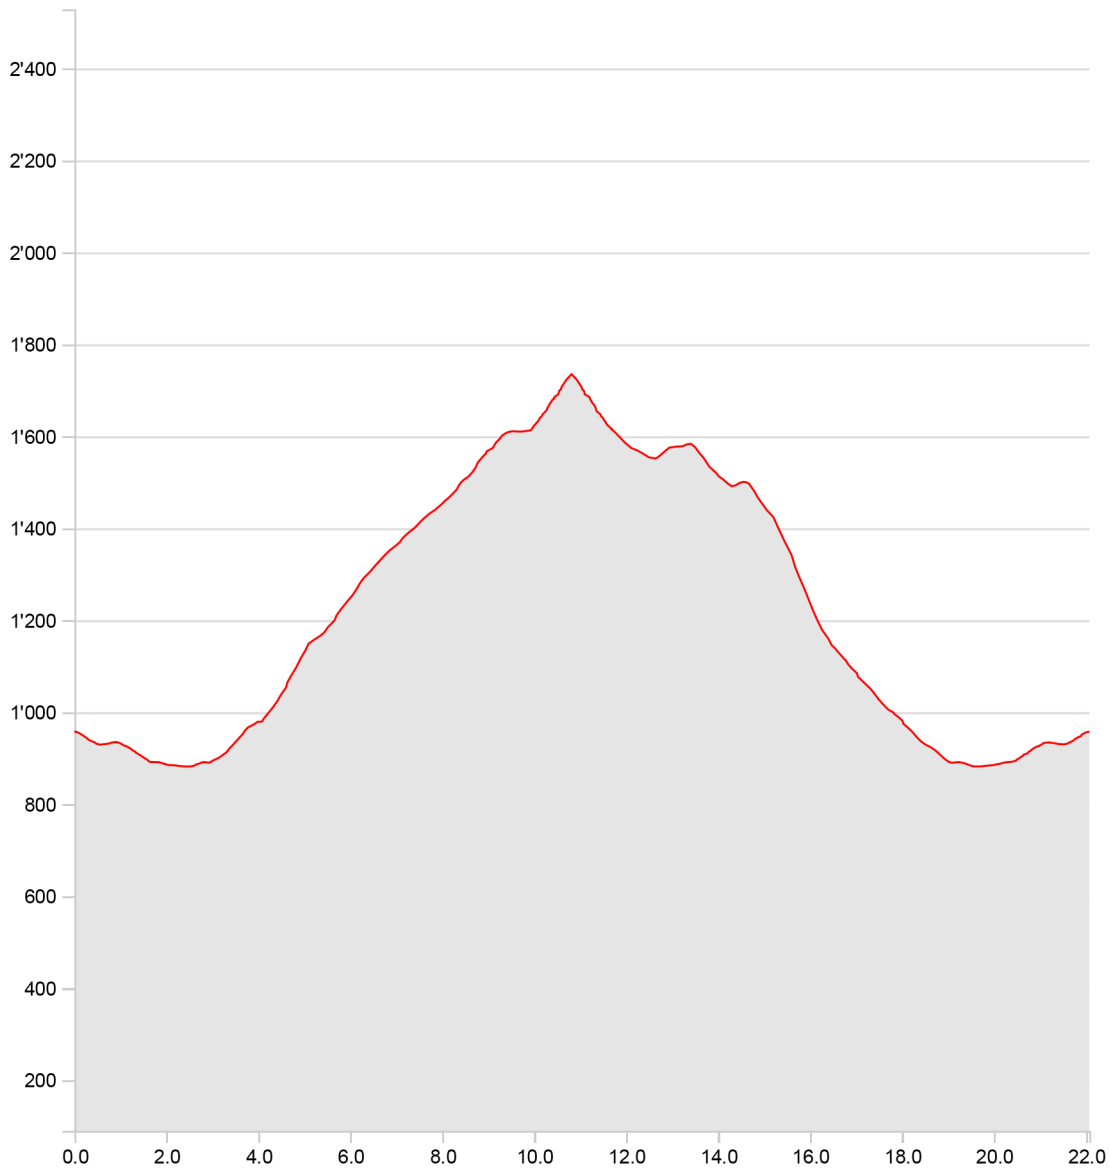

Les Monts-Chevreuil

Longueur	22.08 km	Alt. min/max	882 m/1'735 m
Mont. / Desc.	984 m/984 m	Temps à vélo	3 h 32 min