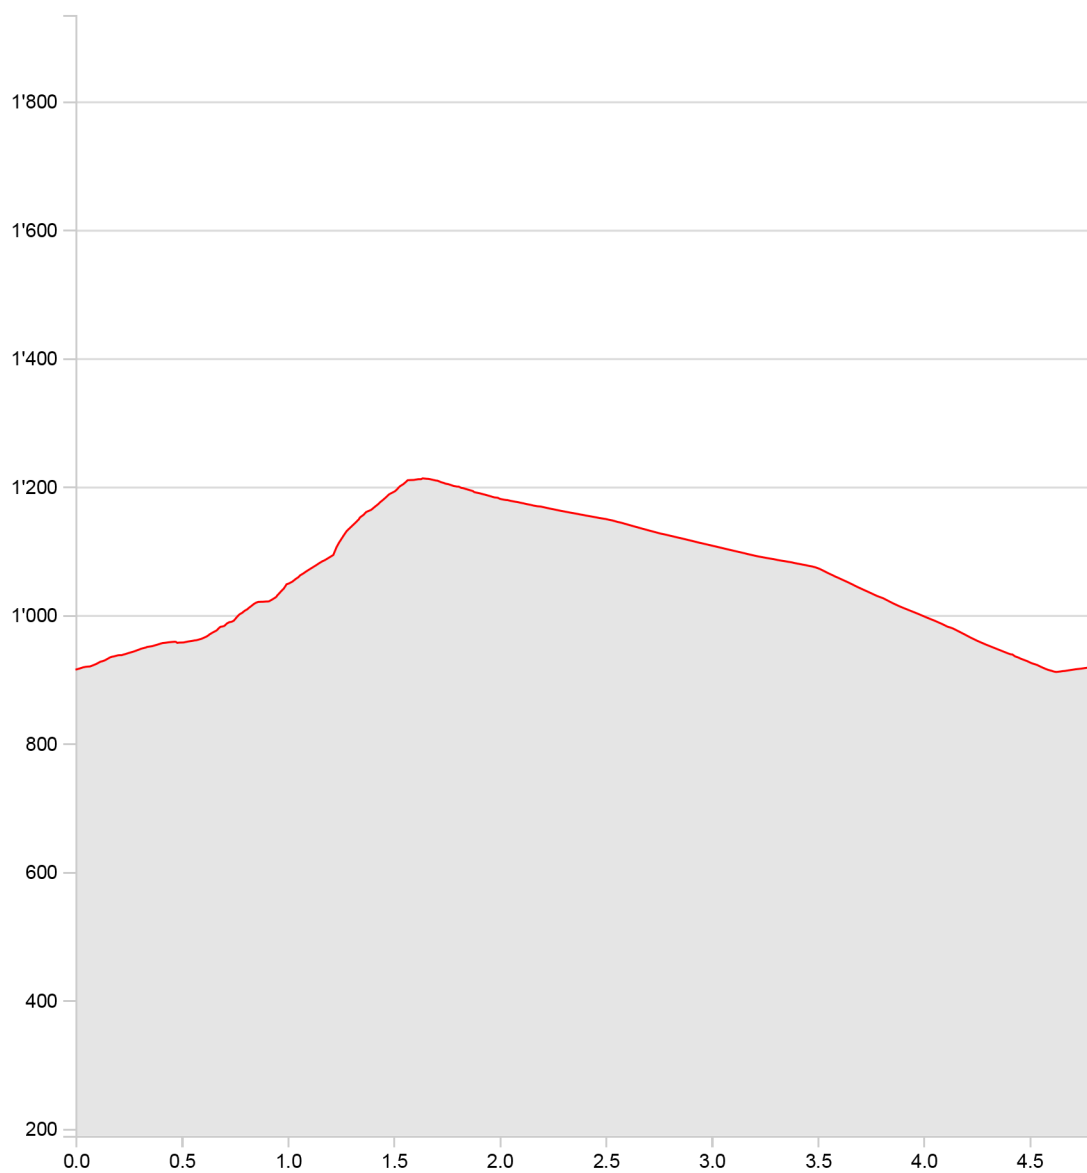

Rossinière - Clou des Mis

Longueur	4.81 km	Alt. min/max	911 m/1'213 m
Mont. / Desc.	308 m/304 m	Temps à pied	1 h 41 min