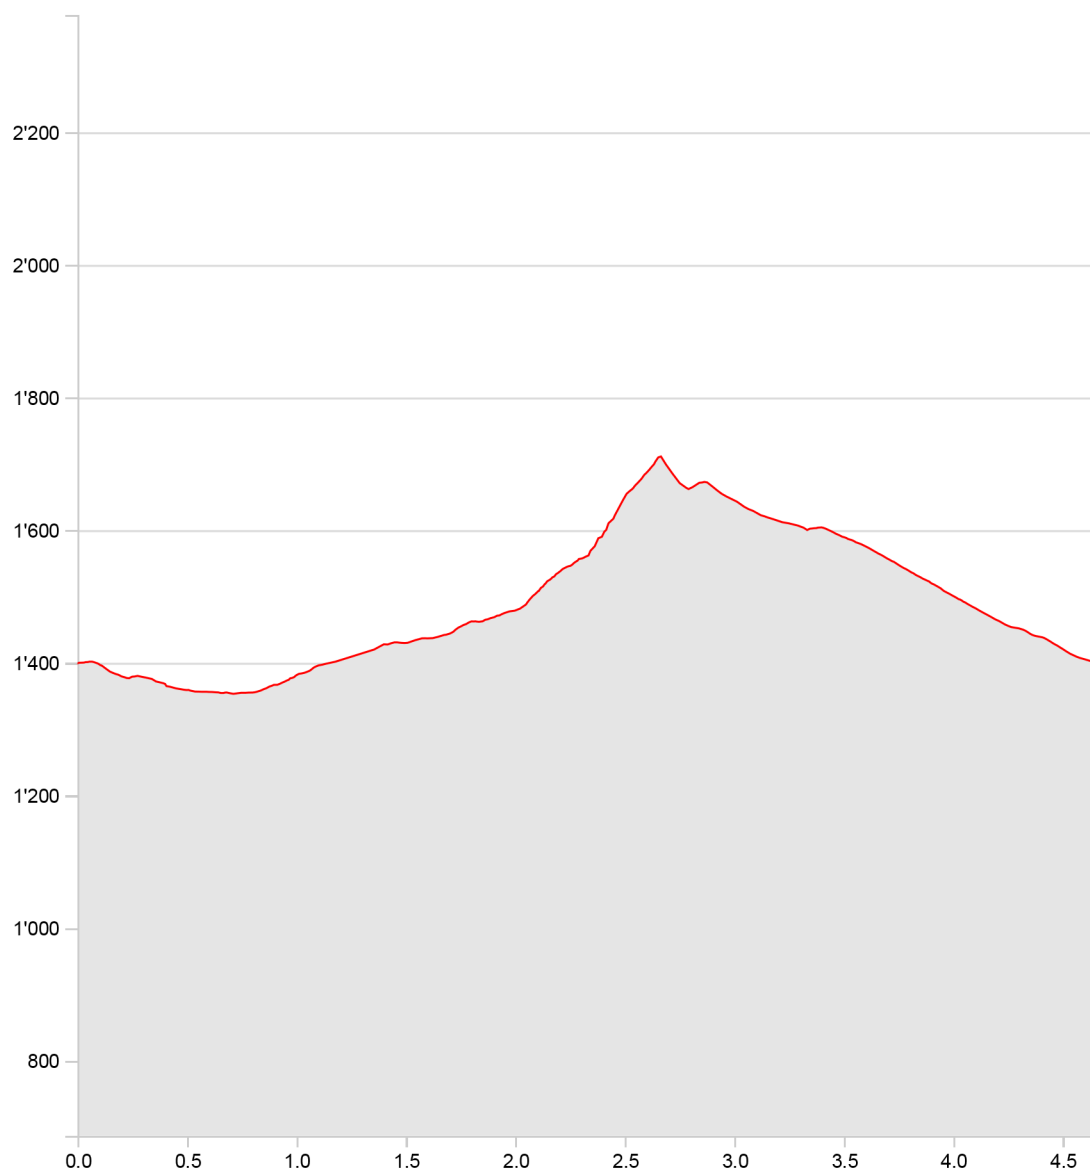

Rossinière - L'Aiguille

Longueur	4.66 km	Alt. min/max	1'353 m/1'711 m
Mont. / Desc.	382 m/381 m	Temps à pied	1 h 56 min