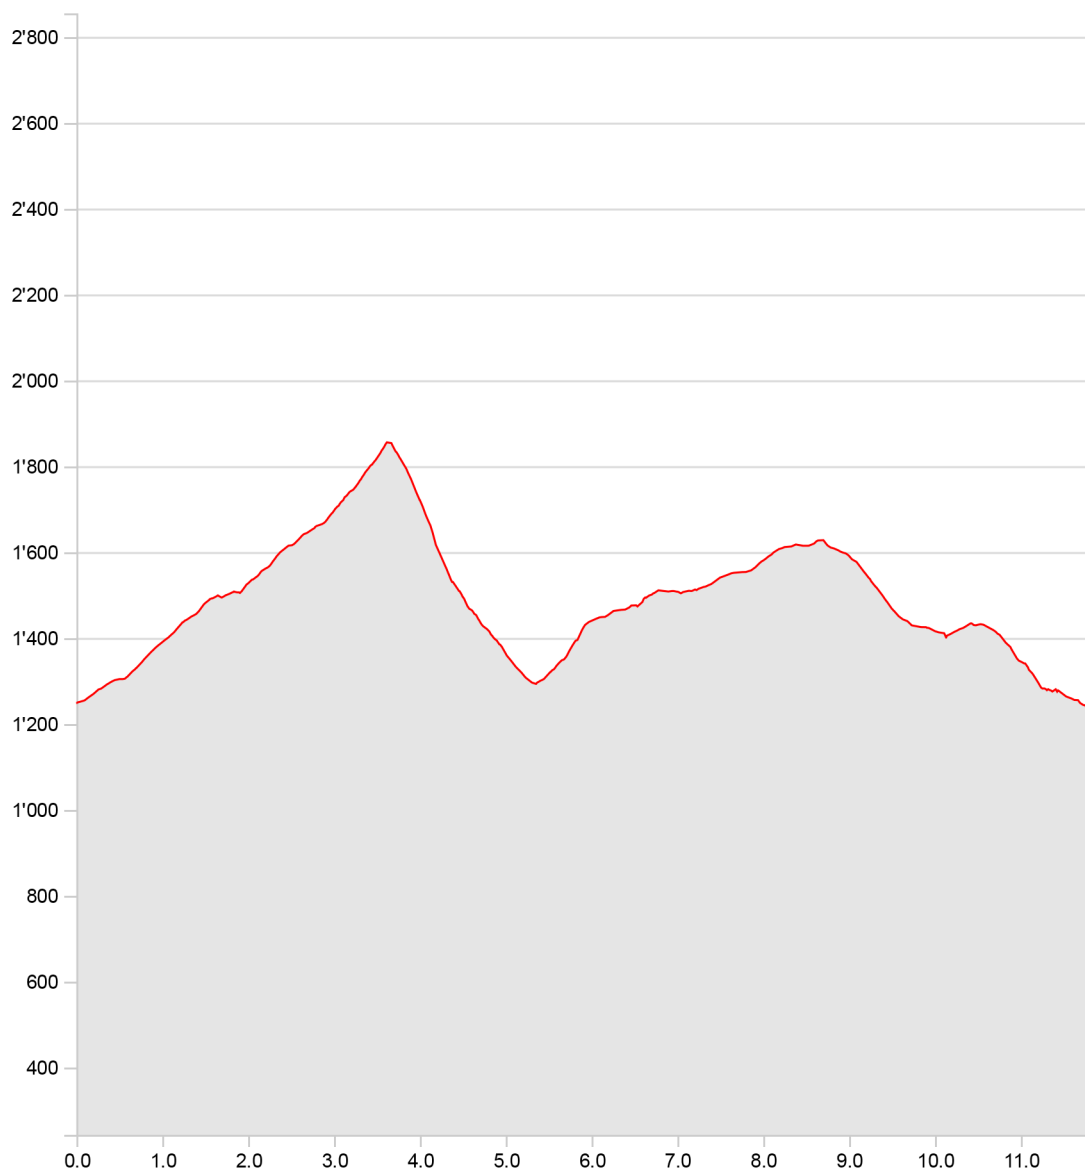

Tour du Rocher du Midi

Longueur	11.82 km	Alt. min/max	1'241 m/1'855 m
Mont. / Desc.	1'021 m/1'021 m	Temps à pied	5 h 0 min