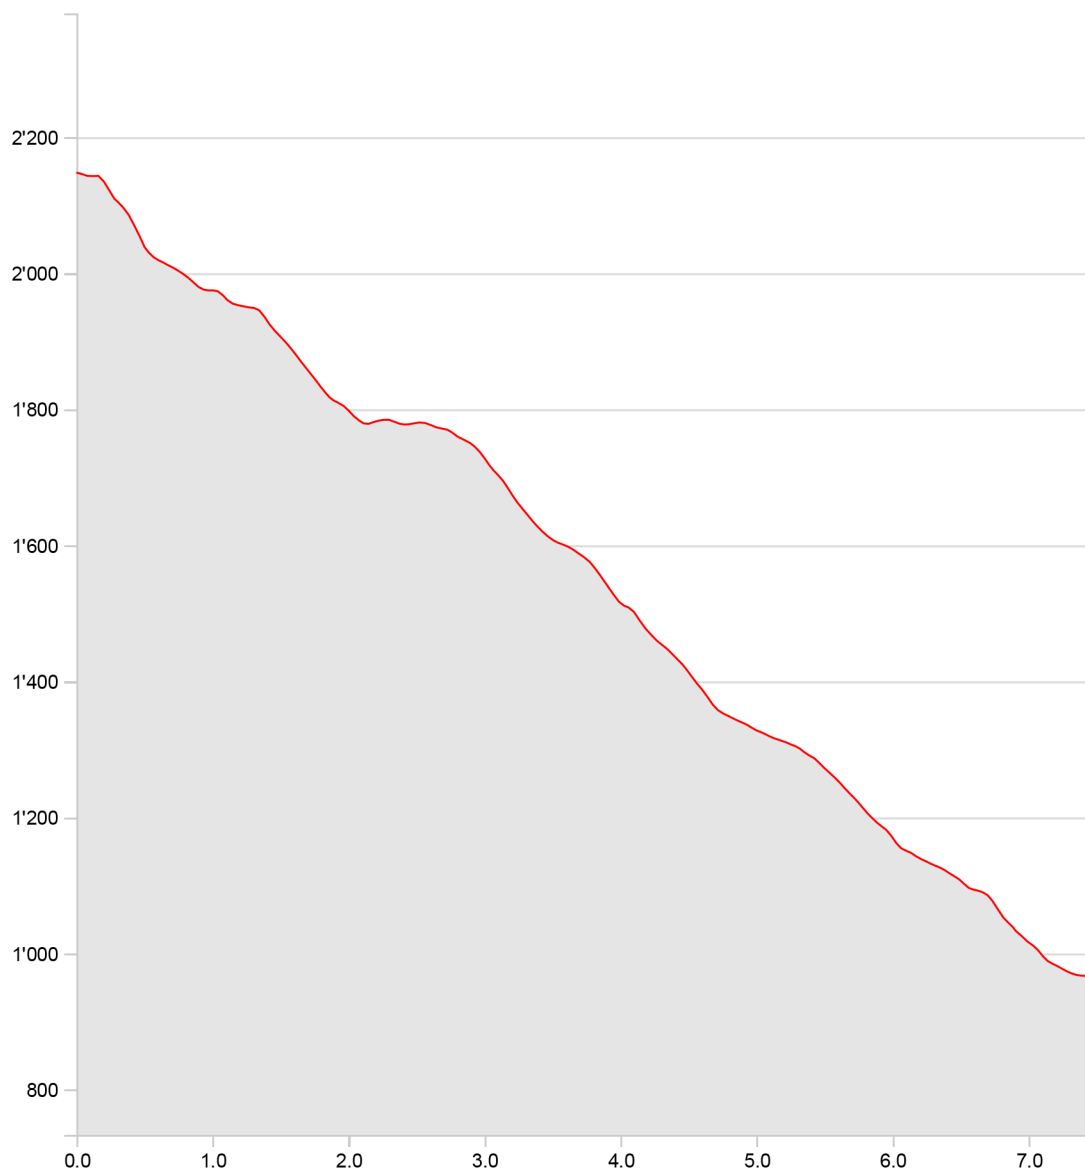

## Descente de la Videmanette

<b>Longueur</b>	<b>7.46 km</b>	<b>Alt. min/max</b>	<b>967 m/2'148 m</b>
<b>Mont. / Desc.</b>	<b>9 m/1'191 m</b>	<b>Temps à vélo</b>	<b>0 h 13 min</b>