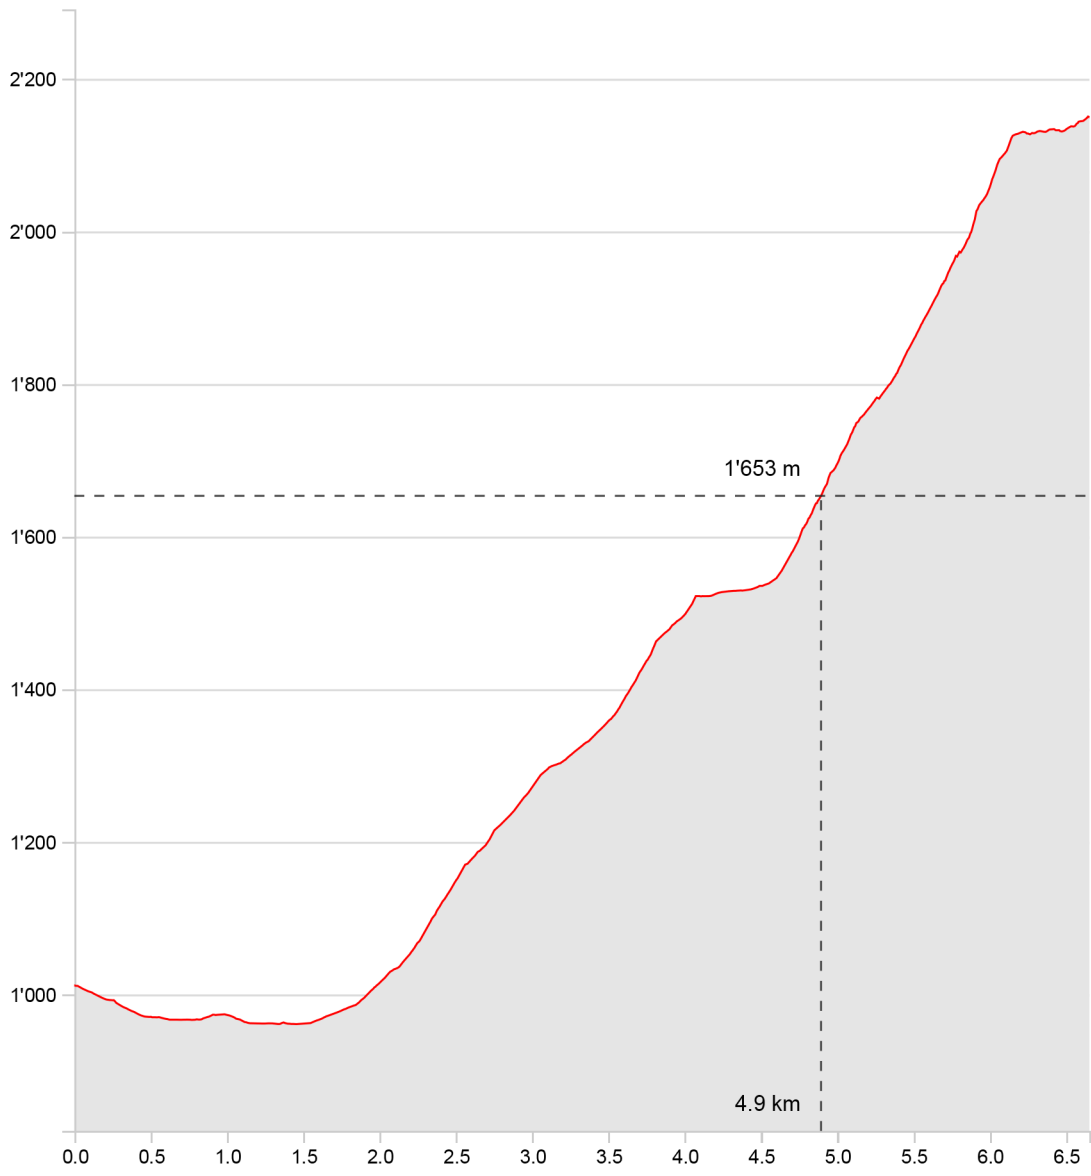

Montée à la Videmanette par Martigny

| | | | |
|----------------------|---------------------|---------------------|----------------------|
| Longueur | 6.65 km | Alt. min/max | 961 m/2'151 m |
| Mont. / Desc. | 1'213 m/76 m | Temps à pied | 3 h 53 min |