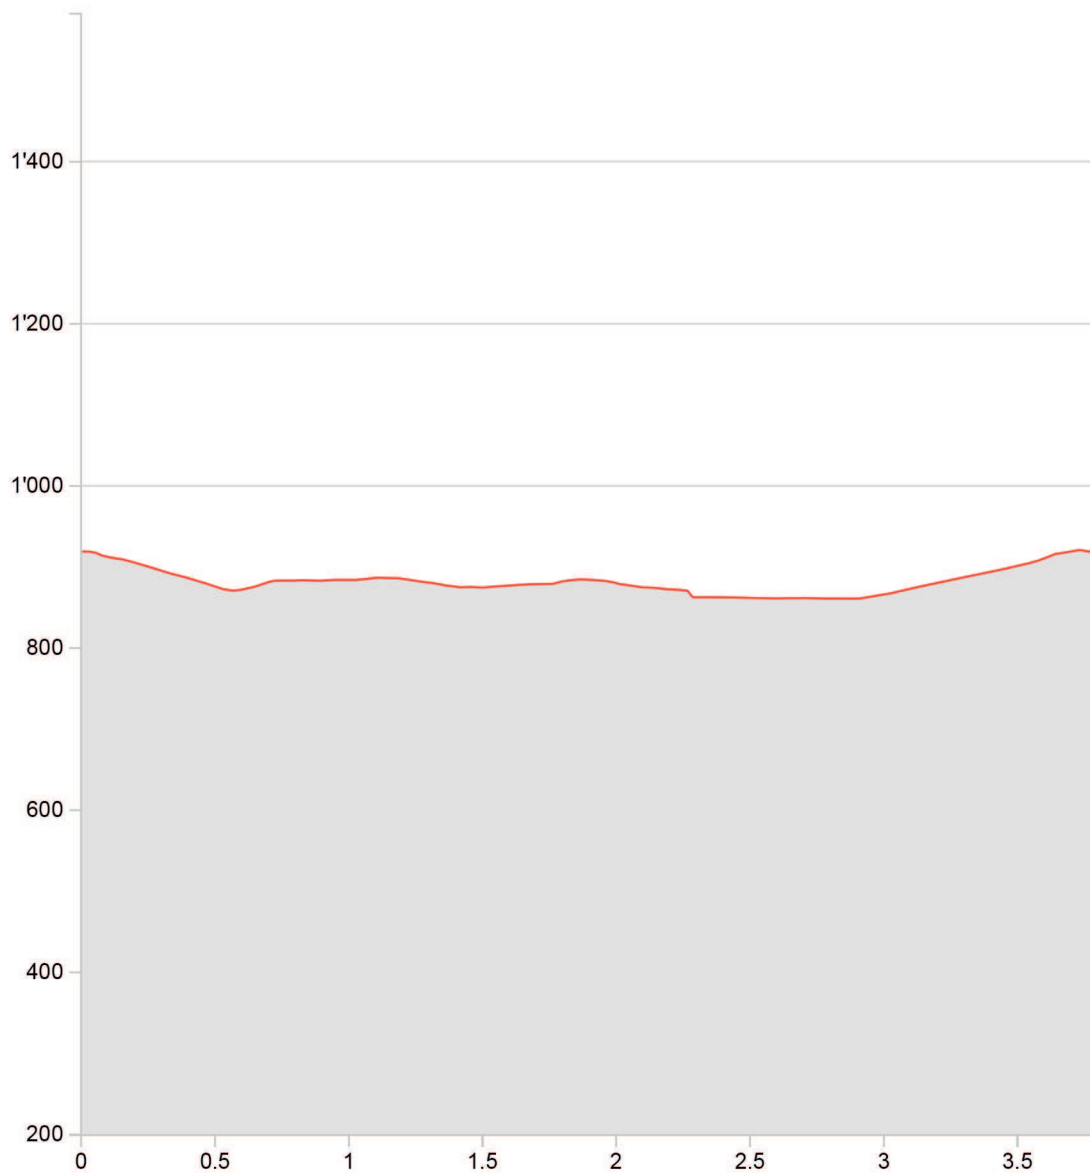

Tour du lac de Rossinière

Longueur	3.79 km	Alt. min. / max.	861 m/921 m
Mont. / Desc.	88 m/88 m	Temps à pied	0 h 58 min