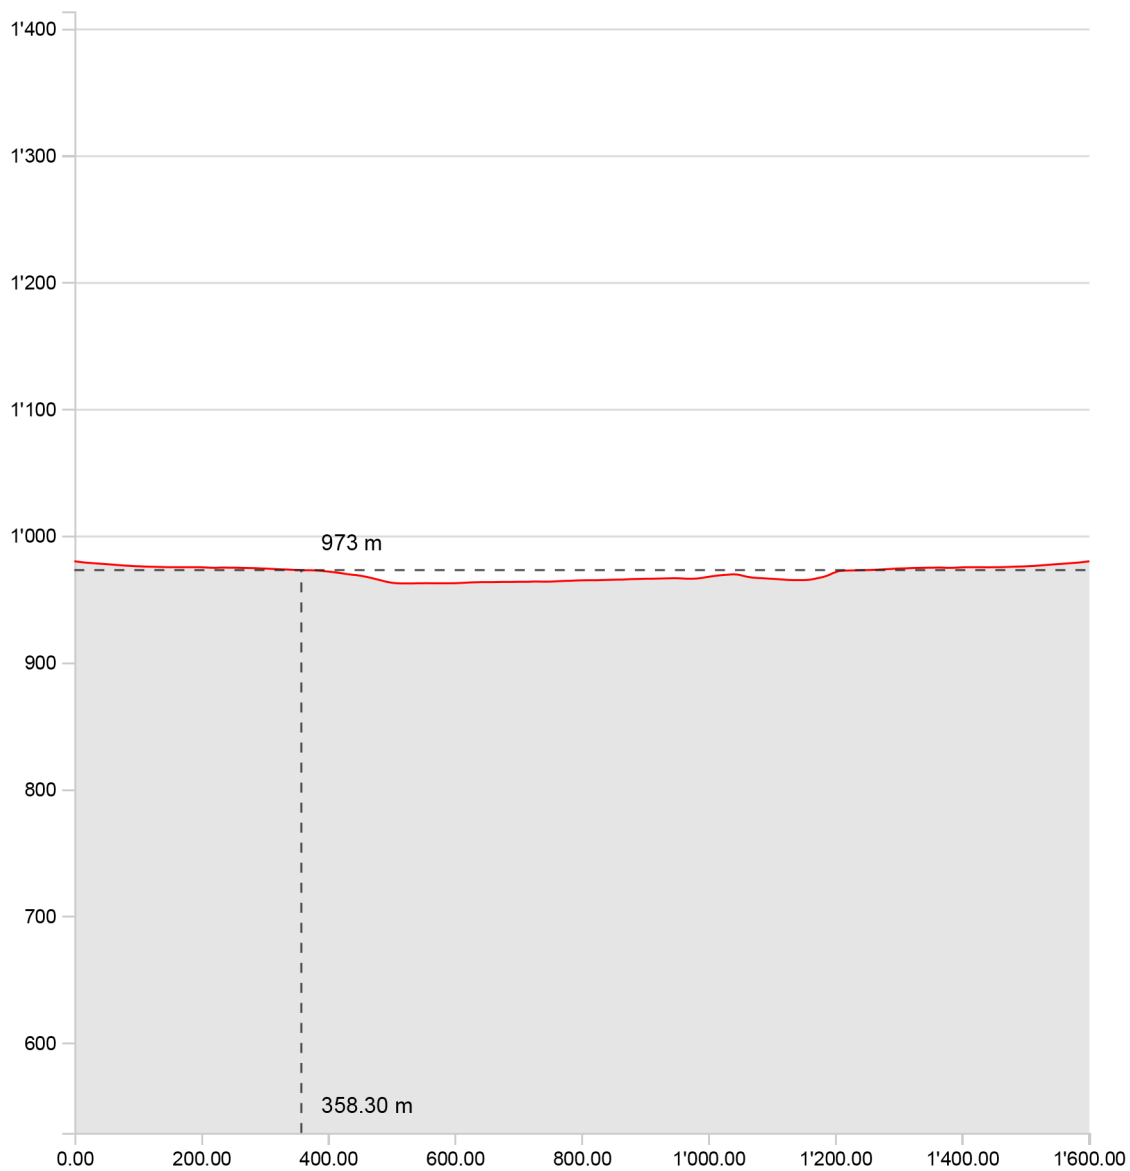

Balade hivernale - Boucle du Château

Longueur	1.60 km	Alt. min/max	962 m/980 m
Mont. / Desc.	23 m/23 m	Temps à pied	0 h 24 min