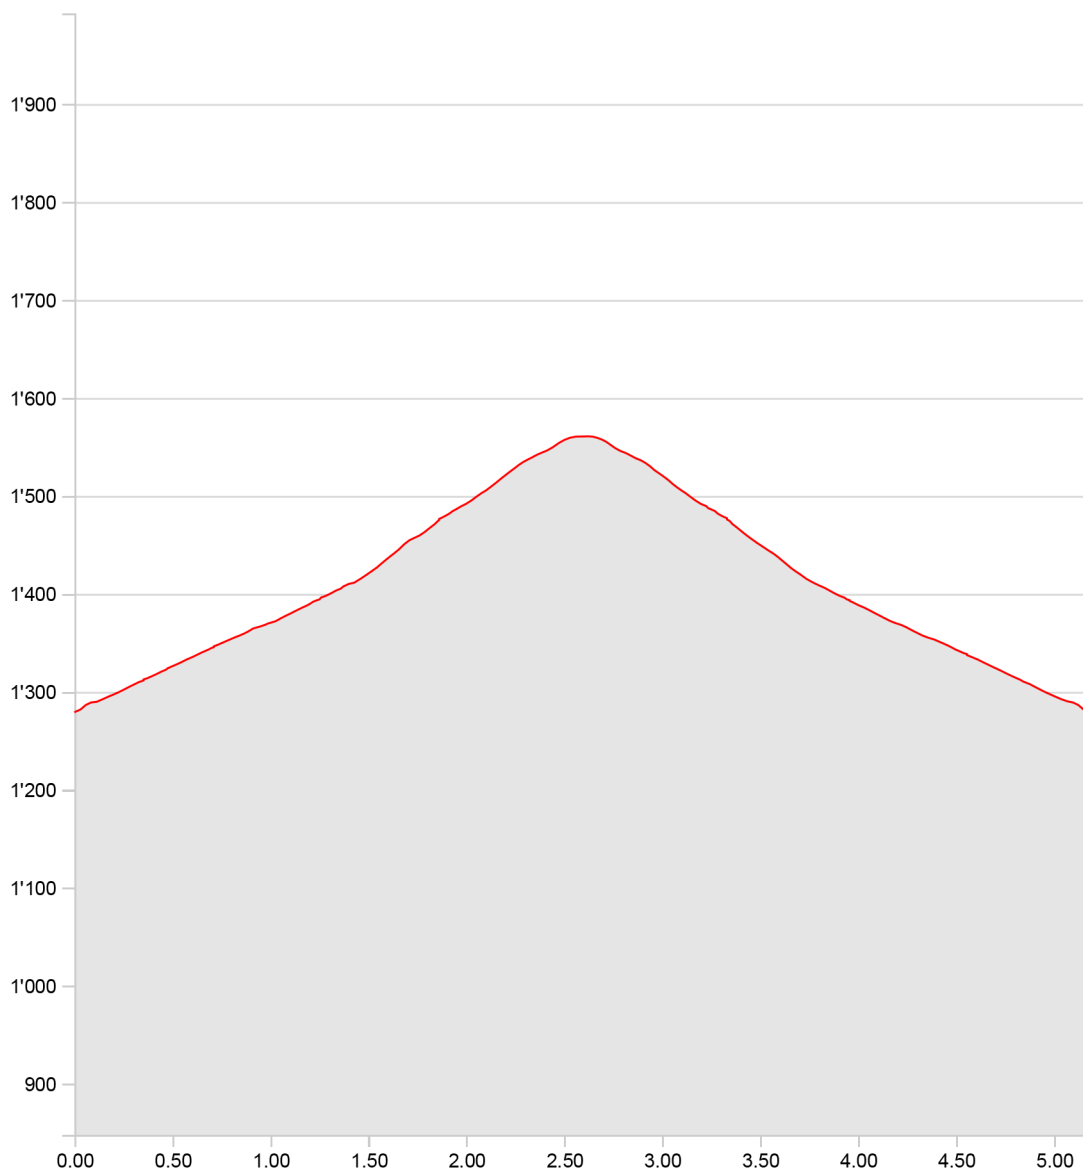

Balade hivernale - La Manche

Longueur	5.18 km	Alt. min/max	1'279 m/1'561 m
Mont. / Desc.	282 m/282 m	Temps à pied	1 h 33 min