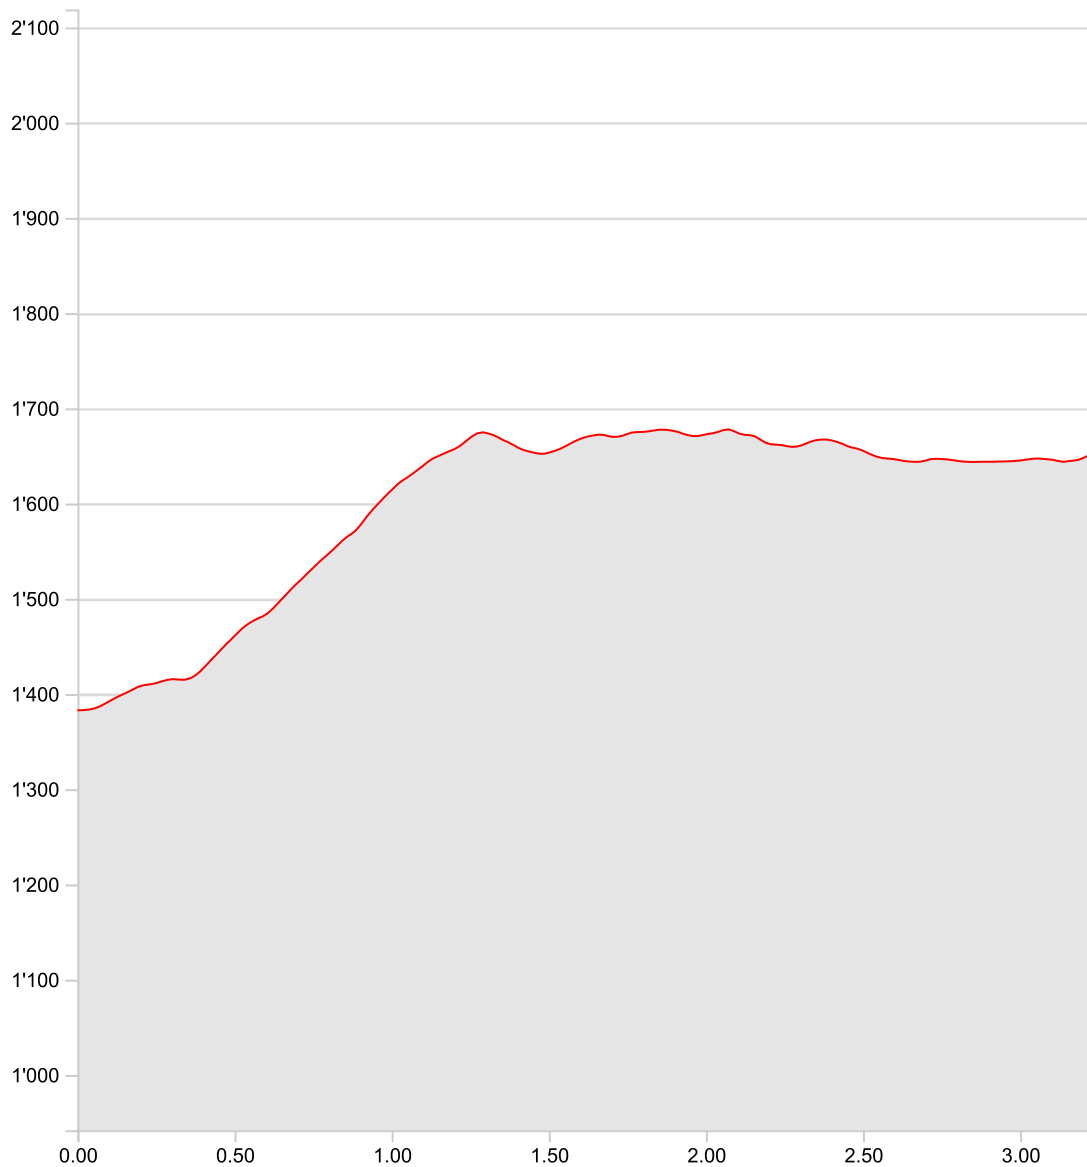

**Sentier raquettes - Pra Cornet**

<b>Longueur</b>	<b>3.23 km</b>	<b>Alt. min/max</b>	<b>1'383 m/1'678 m</b>
<b>Mont. / Desc.</b>	<b>349 m/81 m</b>	<b>Temps à pied</b>	<b>1 h 21 min</b>